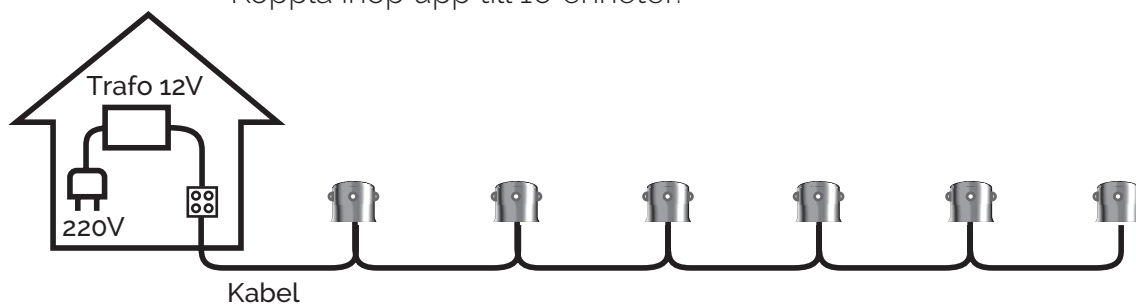

### LED-stolpe

#### Kombinera med:

BS8045R  
BS80450+BS LIGHT  
BS LIGHT  
BP80200R  
BP70145  
BS80340  
BS80230  
BS8075

Upp till 10 enheter  
totalt

Koppla ihop upp till 10 enheter:

Rekommenderat nätaggregat:

### TRAFO 3

#### TR03

Inspänning: 100-240VAC  
Utspanning: 12VDC, 1.5A  
För utomhusmiljö.  
Upp till 10 pollare.  
IP klass: IP68