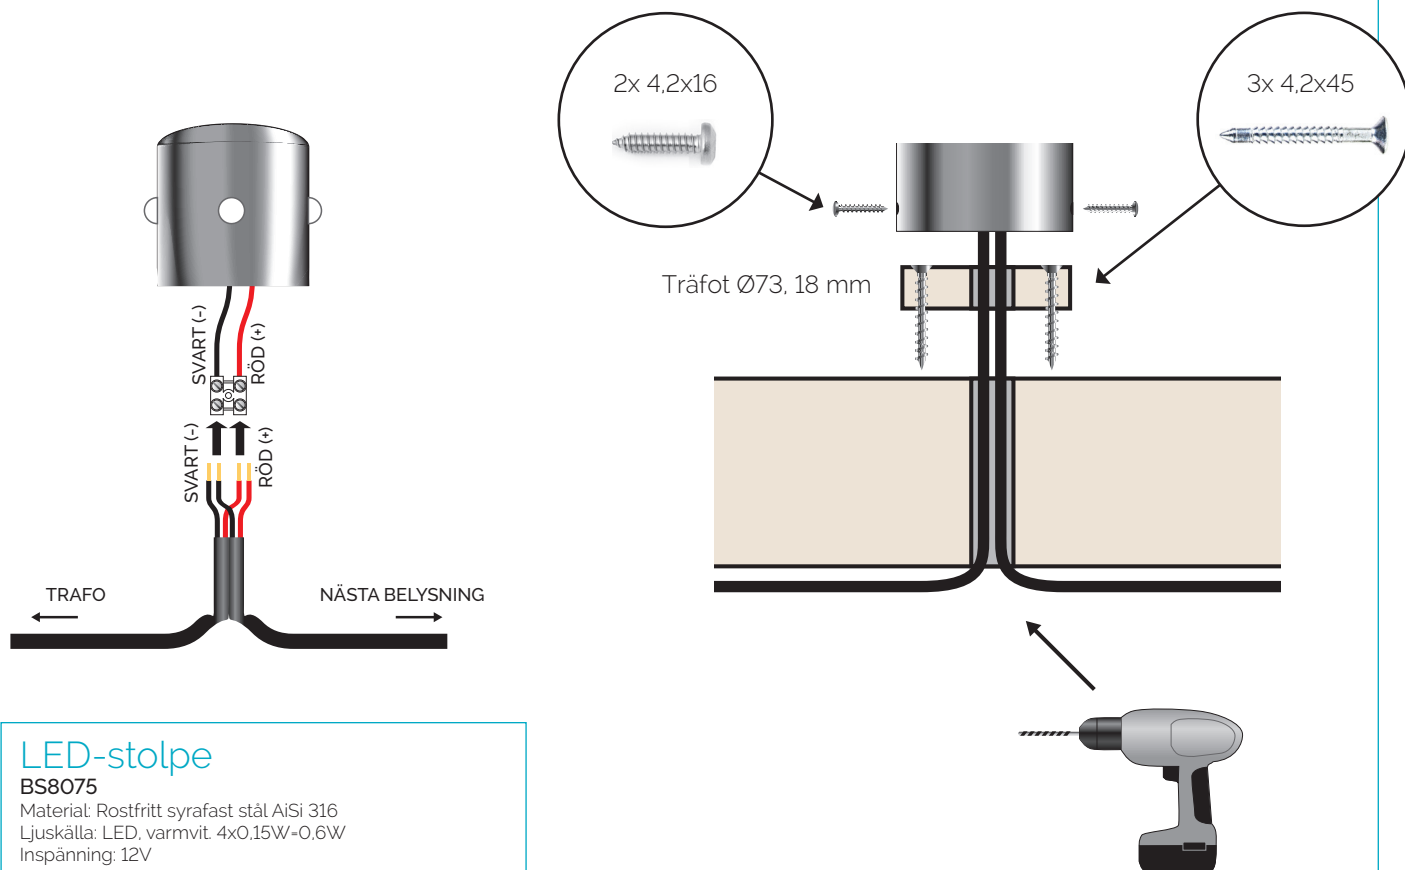

Rostfritt syrafast stål AISi 316, 4 st högeffektiva LED, 12V/4x0,15W

### LED-stolpe

#### BS8075

Material: Rostfritt syrafast stål AISi 316  
Ljuskälla: LED, varmvit, 4x0,15W-0,6W  
Inspänning: 12V  
Strömförbrukning: 0,06A (60mA)  
IP klass: IP67

#### TR03

Inspänning: 100-240VAC  
Utspanning: 12VDC, 1.5A  
För utomhusmiljö.  
Upp till 10 pollare.  
IP klass: IP68