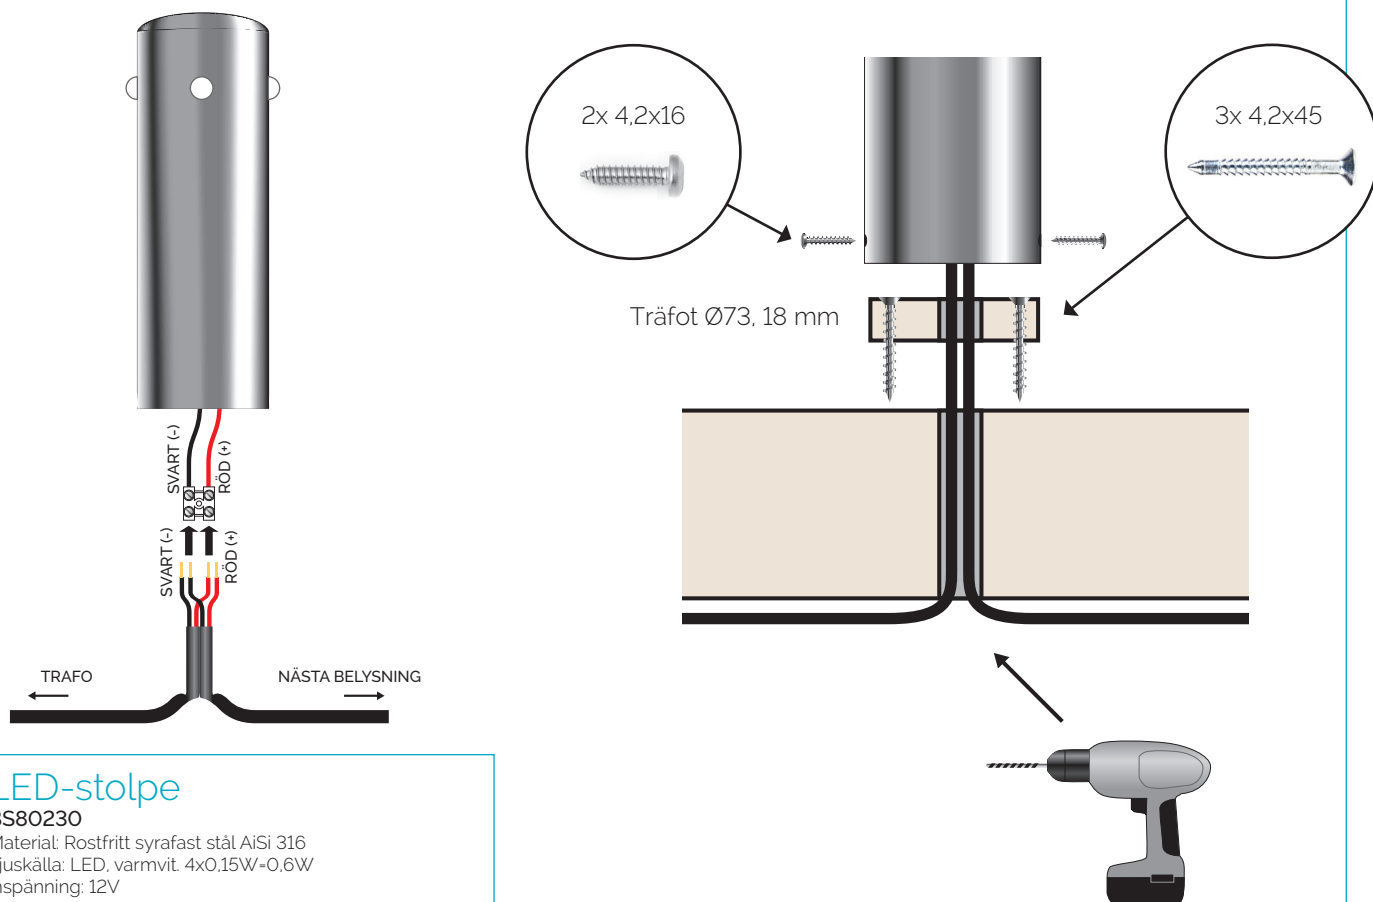

Rostfritt syrafast stål AISi 316, 4 st högeffektiva LED, 12V/4x0,15W

LED-stolpe

BS80230

Material: Rostfritt syrafast stål AISi 316
Ljuskälla: LED, varmvit, 4x0,15W-0,6W
Inspänning: 12V
Strömförbrukning: 0,06A (60mA)
IP klass: IP67

Kombinera med:

BS8045R
BS80450+BS LIGHT
BS LIGHT
BP80200R
BP70145
BS80340
BS80230
BS8075

Upp till 10 enheter
totalt

Koppla ihop upp till 10 enheter:

Rekommenderat nätaggreat:

TRAFO 3

TR03

Inspänning: 100-240VAC
Utspanning: 12VDC, 1.5A
För utomhusmiljö.
Upp till 10 pollare.
IP klass: IP68