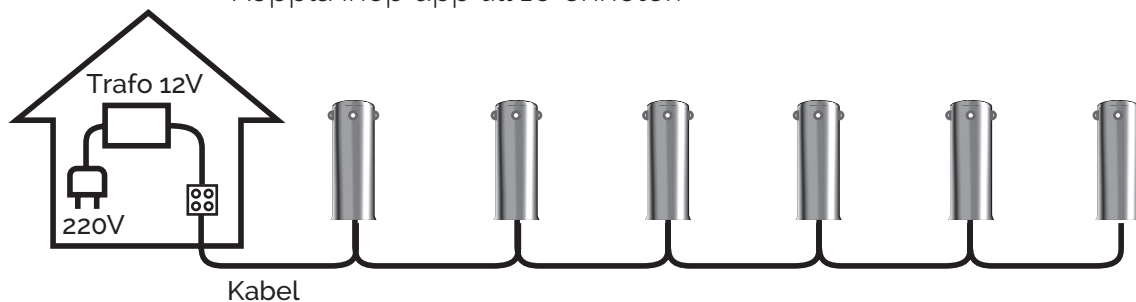

Rostfritt syrafast stål AISi 316, 4 st högeffektiva LED, 12V/4x0,15W

LED-stolpe

BS80230

Material: Rostfritt syrafast stål AISi 316
Ljuskälla: LED, varmvit, 4x0,15W-0,6W
Inspänning: 12V
Strömförbrukning: 0,06A (60mA)
IP klass: IP67

Kombinera med:

BS8045R
BS80450+BS LIGHT
BS LIGHT
BP80200R
BP70145
BS80340
BS80230
BS8075

Upp till 10 enheter
totalt

Koppla ihop upp till 10 enheter:

Rekommenderat nätaggreat:

TRAFO 3

TR03

Inspänning: 100-240VAC
Utspanning: 12VDC, 1.5A
För utomhusmiljö.
Upp till 10 pollare.
IP klass: IP68